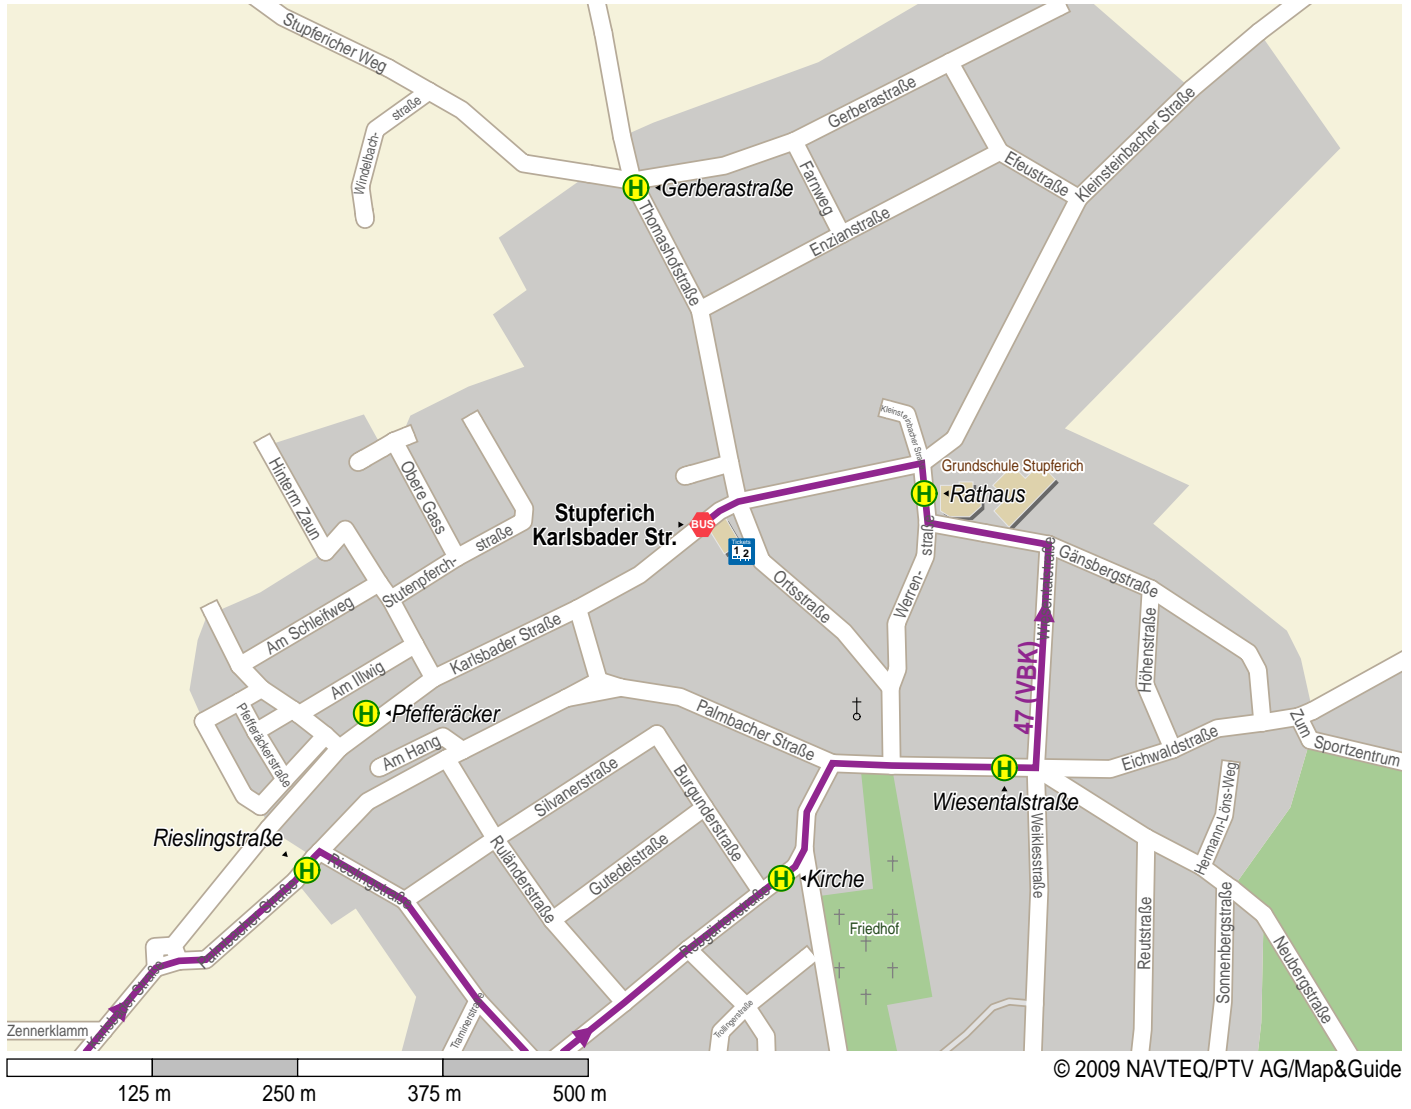

Stadtplan der Zielhaltestelle Stupferich Karlsbader Str.

— Bus
  Bus
  Haltestelle
 † Kirche
  KVV-Verkaufsstelle

A		Bus 47 (VBK)	Karlsruhe Hbf Vorplatz	Stupferich Karlsbader Str.
---	---	--------------	------------------------	----------------------------

Grundlage: Georeferenzierte Adressdaten Baden-Württemberg
 © Landesvermessungsamt Baden-Württemberg (www.lvbw.de) vom 7.10.03, Az.: 2851.2-D/2084