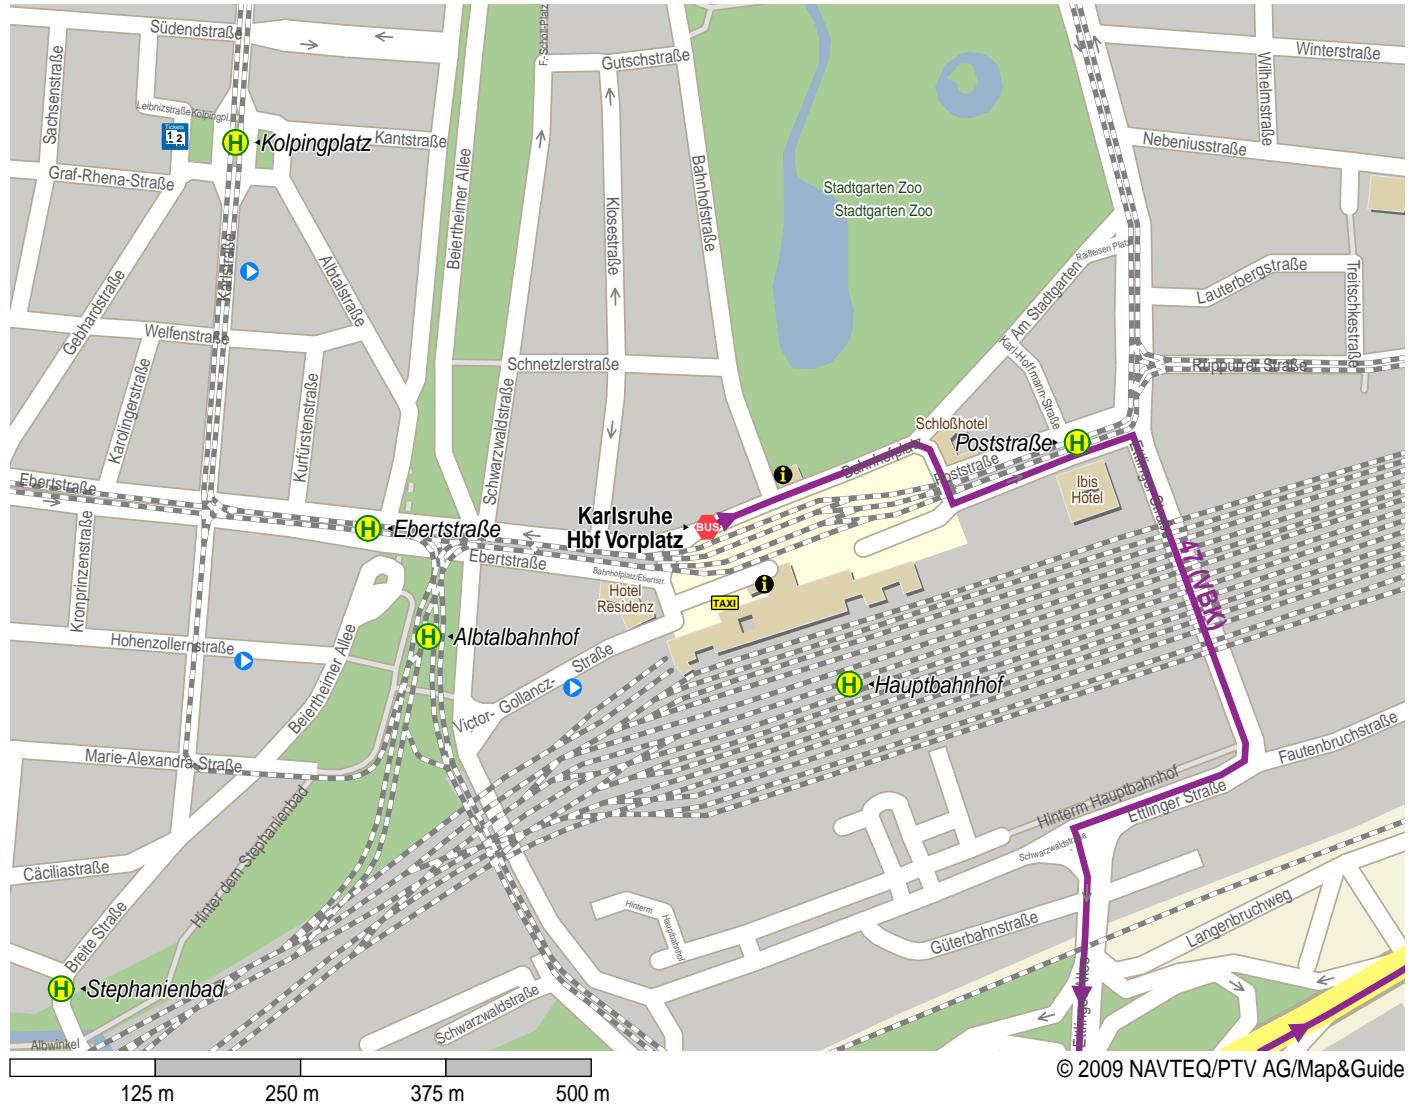

Stadtplan der Starthaltestelle Karlsruhe Hbf Vorplatz

Grundlage: Georeferenzierte Adressdaten Baden-Württemberg
 © Landesvermessungsamt Baden-Württemberg (www.lvbw.de) vom 7.10.03, Az.: 2851.2-D/2084

-  Bus
-  Bus
-  Haltestelle
-  Taxi
-  Stadtmobil
-  Information
-  KVV-Verkaufsstelle

A  Bus 47 (VBK) Karlsruhe Hbf Vorplatz Stupferich Rathaus