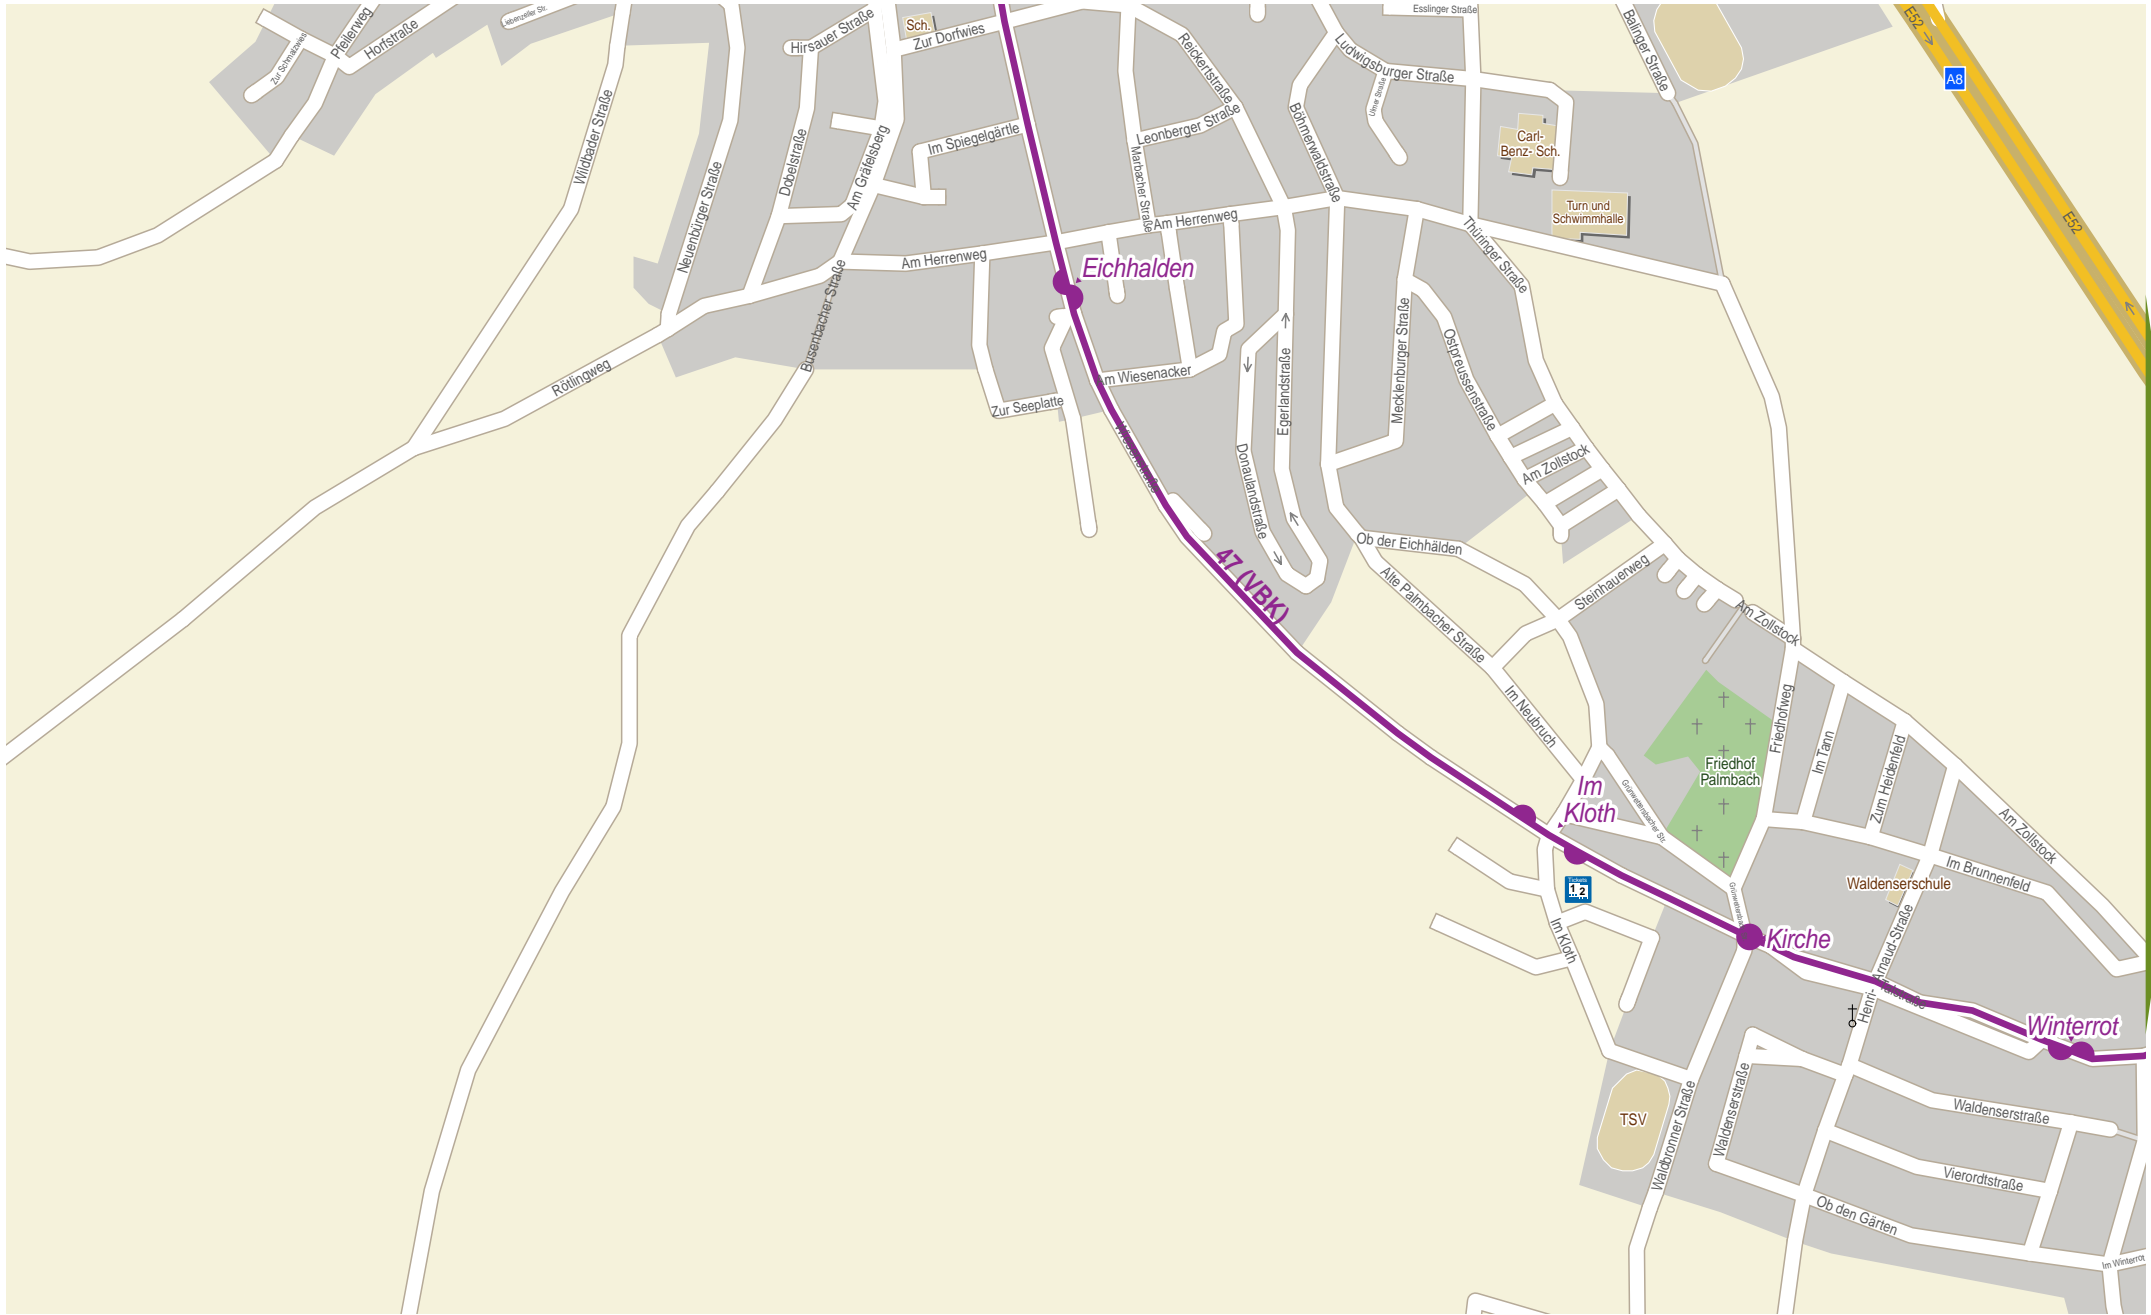

Verlauf der Linie 47 (VBK)

© 2009 NAVTEQ/PTV AG/Map&Guide

Gültig vom 12.12.2010 bis 10.12.2011