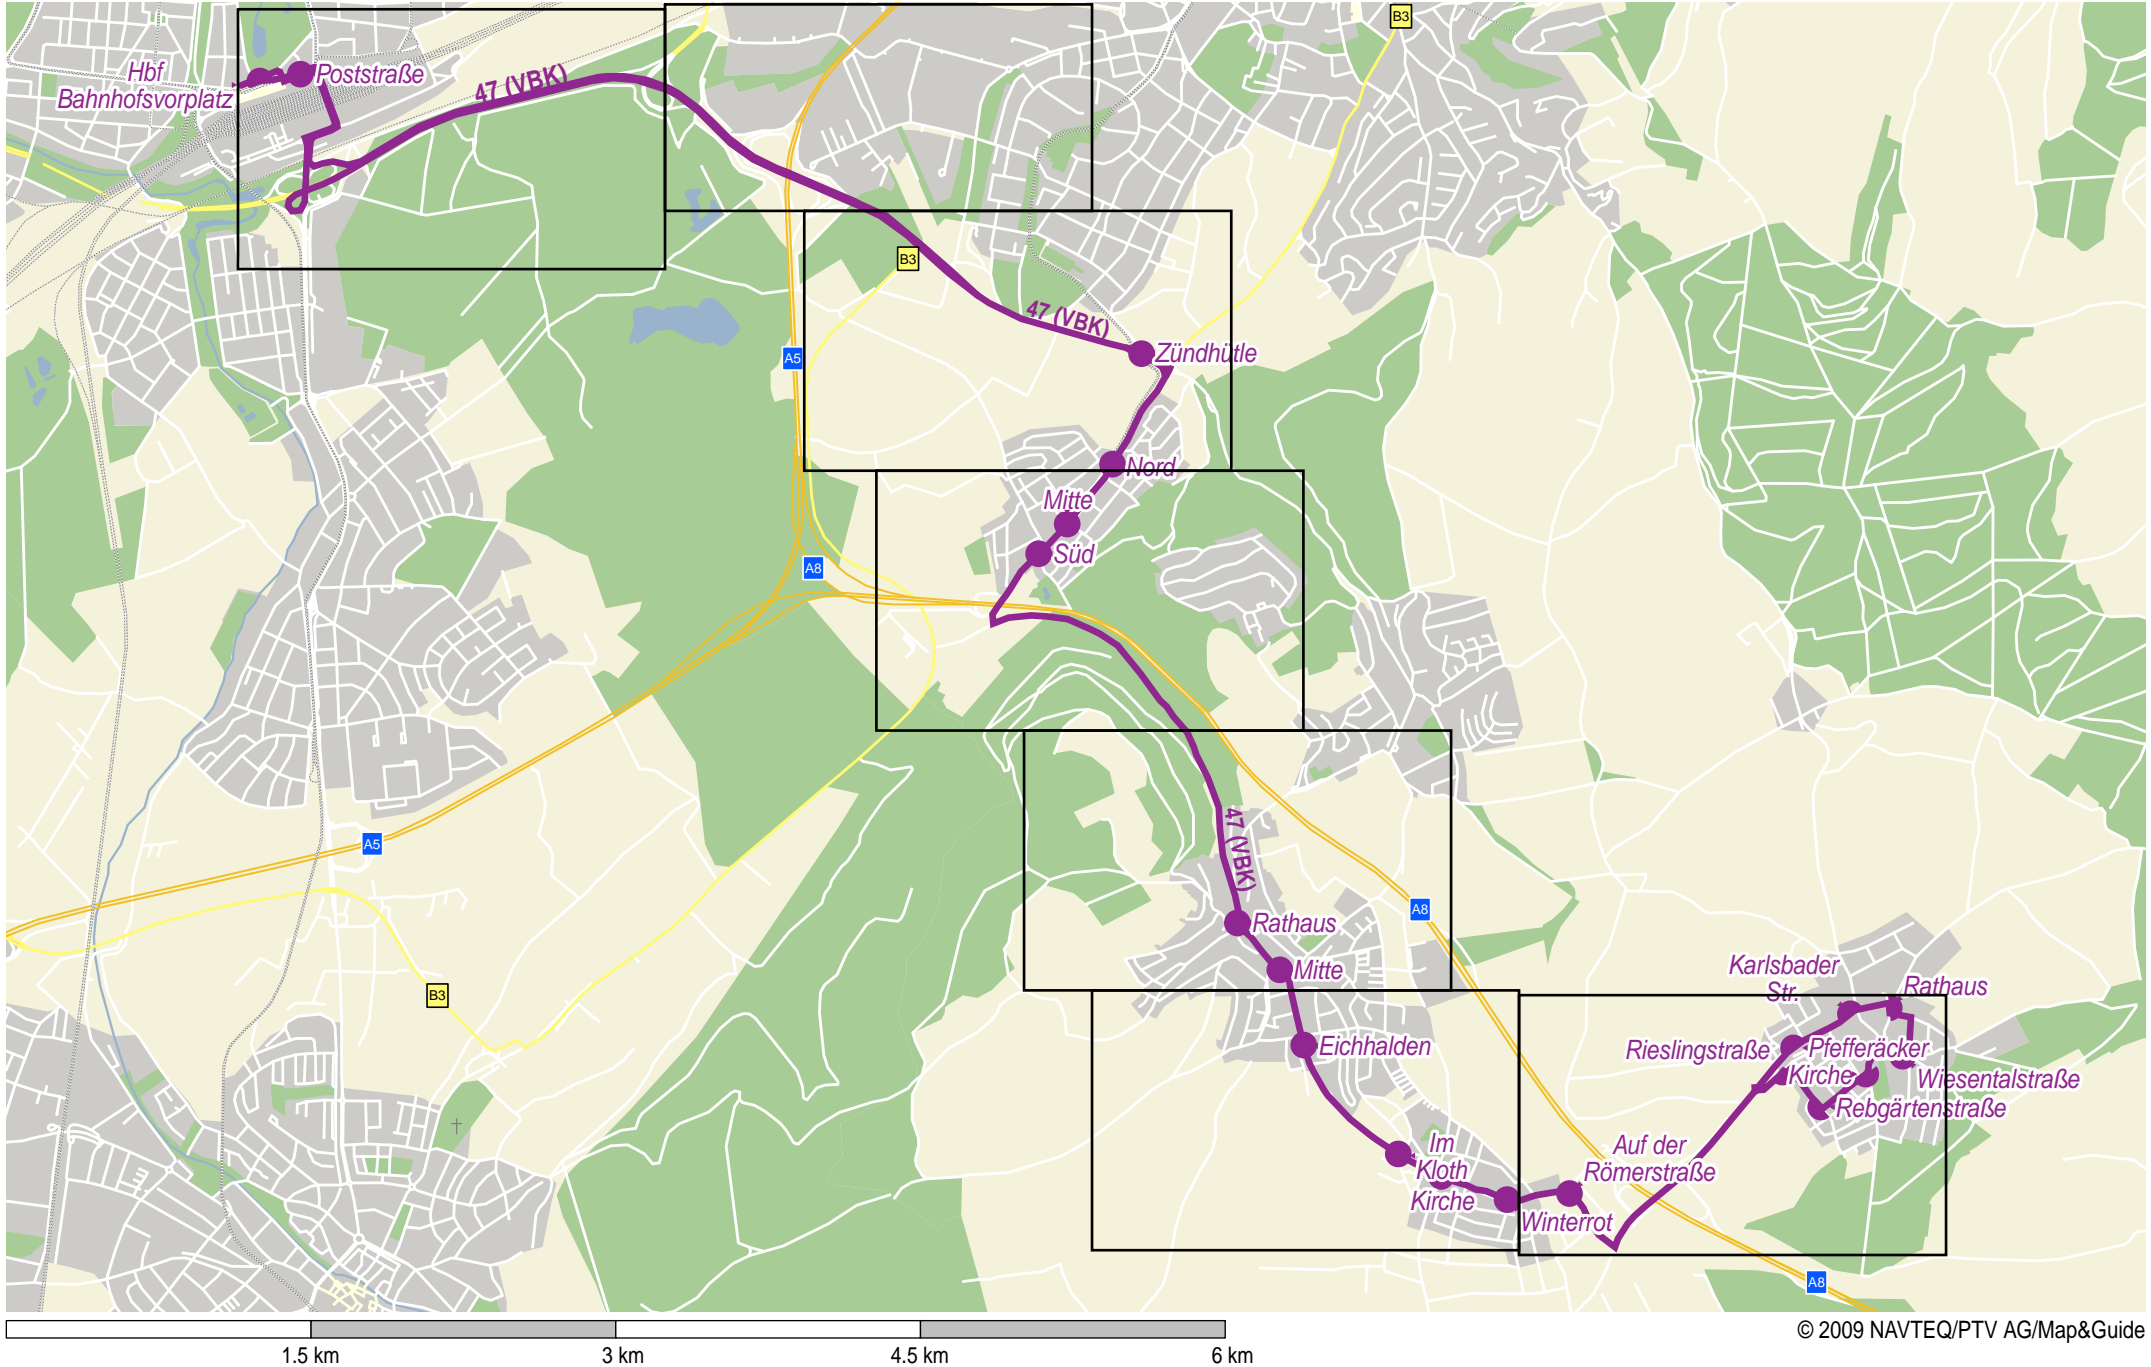

Verlauf der Linie 47 (VBK)

© 2009 NAVTEQ/PTV AG/Map&Guide

Verlauf der Linie 47 (VBK)

Grundlage: Georeferenzierte Adressdaten Baden-Württemberg
© Landesvermessungsamt Baden-Württemberg (www.lv-bw.de) vom 7.10.03; A.L. z. Z.

Verlauf der Linie 47 (VBK)

© 2009 NAVTEQ/PTV AG/Map&Guide

Gültig vom 12.12.2010 bis 10.12.2011

Verlauf der Linie 47 (VBK)

© 2009 NAVTEQ/PTV AG/Map&Guide

Grundlage: Georeferenzierte Adressdaten Baden-Württemberg
© Landesvermessungsamt Baden-Württemberg (www.lvbw.de) vom 7.10.03. Az.: 2851.2-D/2084

Verlauf der Linie 47 (VBK)

250 m 500 m 750 m 1 km

© 2009 NAVTEQ/PTV AG/Map&Guide

Gültig vom 12.12.2010 bis 10.12.2011

Grundlage: Georeferenzierte Adressdaten Baden-Württemberg
© Landesvermessungsamt Baden-Württemberg (www.lvw-bw.de) vom 7.10.03. Az.: 2851.2-D/2084

Verlauf der Linie 47 (VBK)

© 2009 NAVTEQ/PTV AG/Map&Guide

Gültig vom 12.12.2010 bis 10.12.2011

Verlauf der Linie 47 (VBK)

© 2009 NAVTEQ/PTV AG/Map&Guide

Gültig vom 12.12.2010 bis 10.12.2011