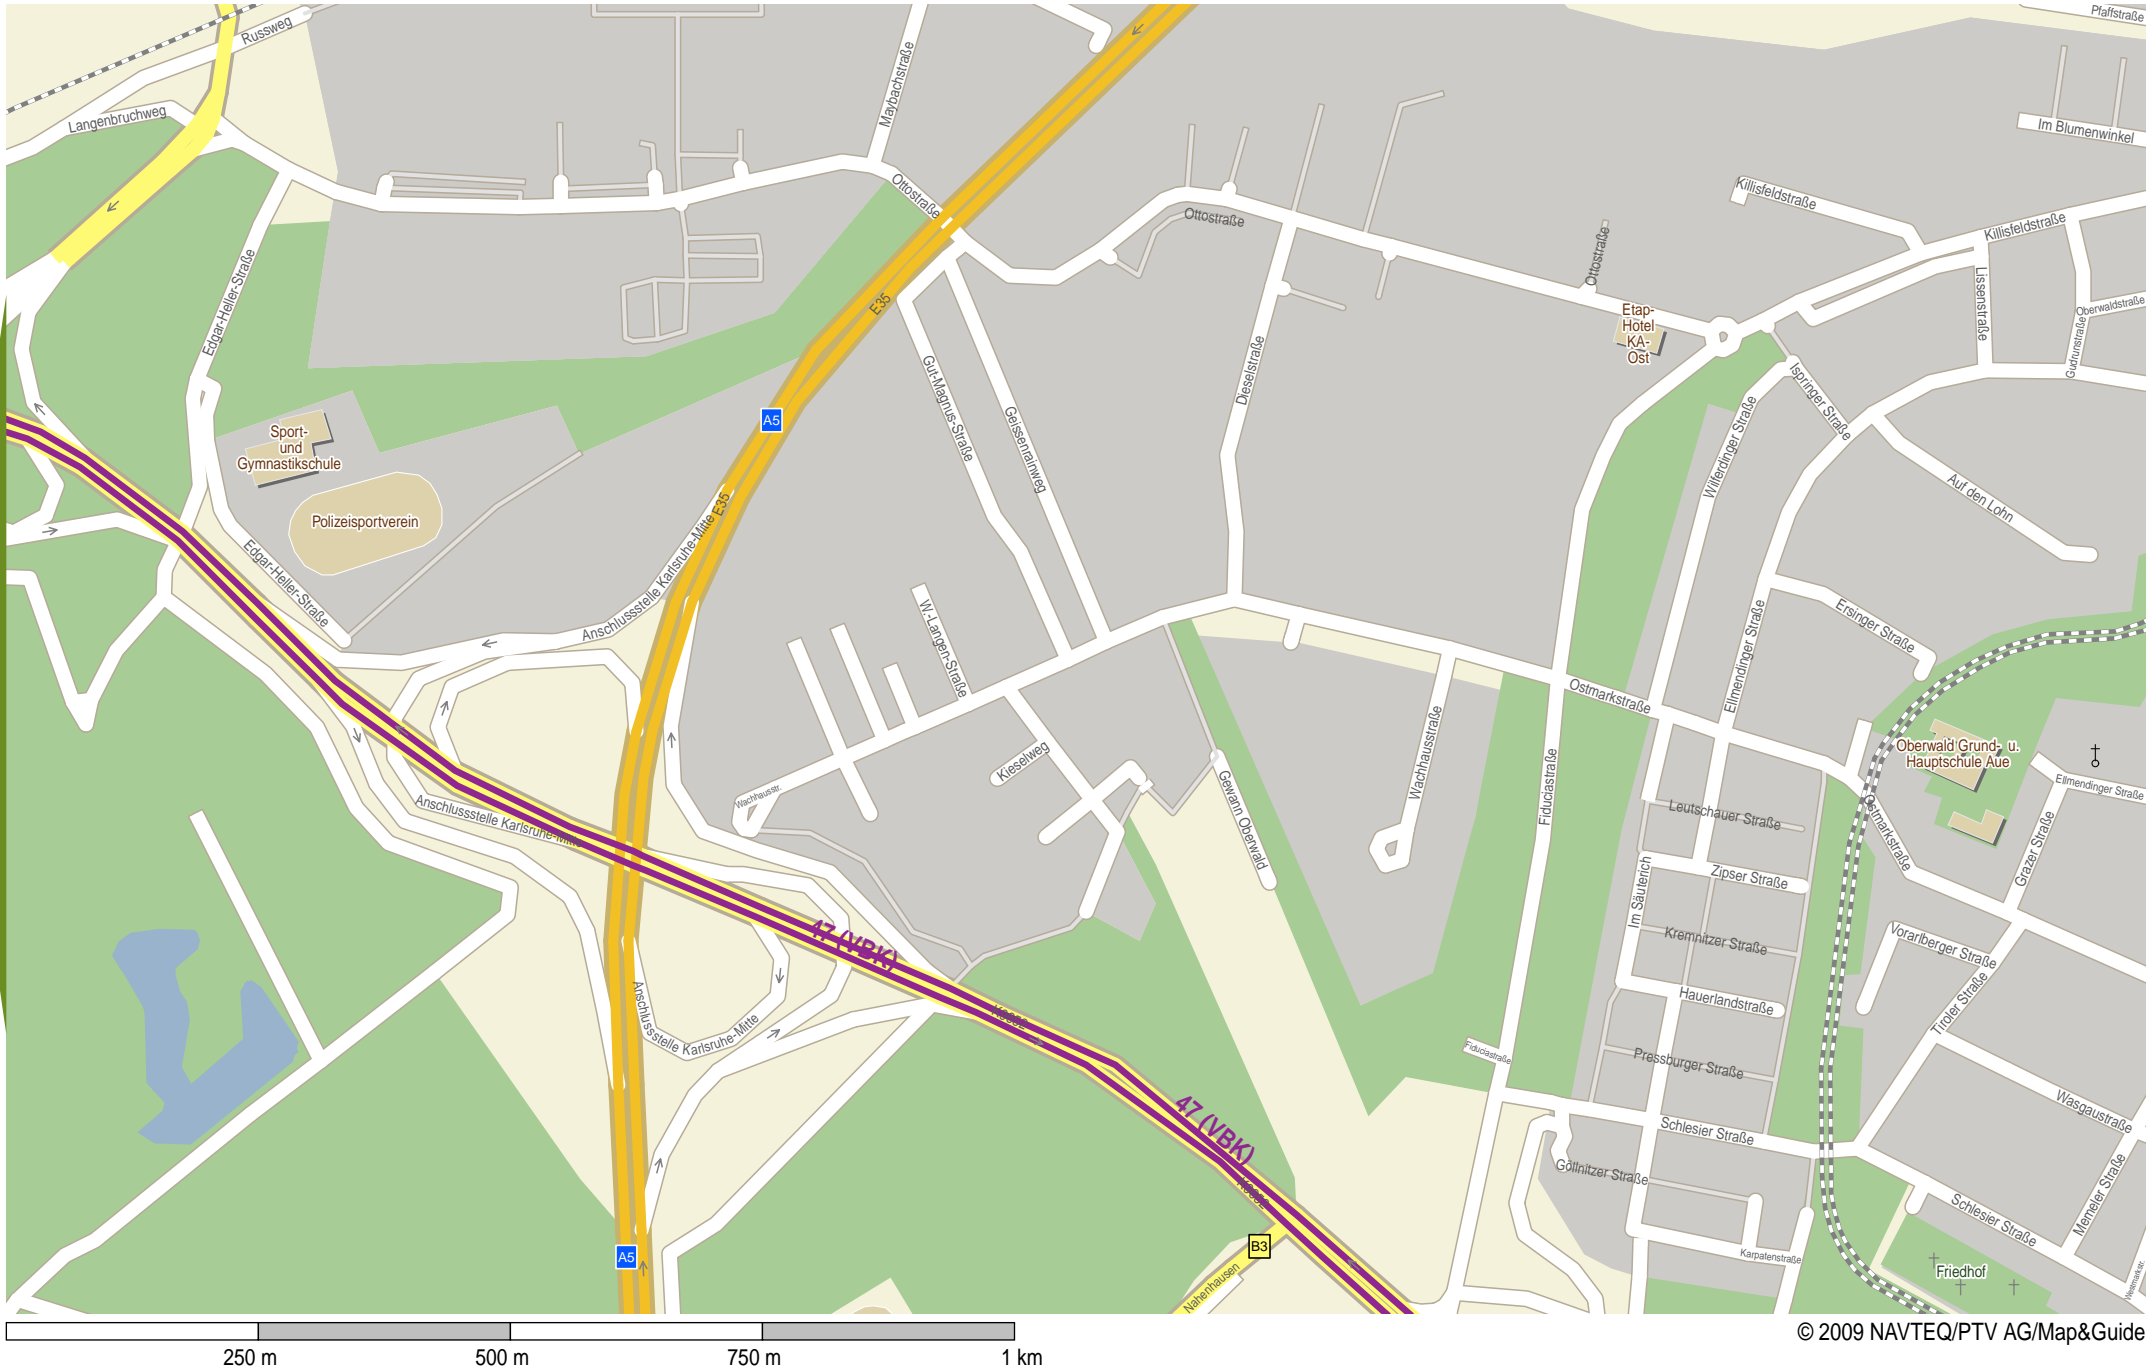

Verlauf der Linie 47 (VBK)

© 2009 NAVTEQ/PTV AG/Map&Guide

Verlauf der Linie 47 (VBK)

Grundlage: Georeferenzierte Adressdaten Baden-Württemberg
© Landesvermessungsamt Baden-Württemberg (www.lv-bw.de) vom 7.10.03; A.L. z. Z.

Verlauf der Linie 47 (VBK)

© 2009 NAVTEQ/PTV AG/Map&Guide

Gültig vom 12.12.2010 bis 10.12.2011

Verlauf der Linie 47 (VBK)

© 2009 NAVTEQ/PTV AG/Map&Guide

Grundlage: Georeferenzierte Adressdaten Baden-Württemberg
© Landesvermessungsamt Baden-Württemberg (www.lvbw.de) vom 7.10.03. Az.: 2851.2-D/2084

Verlauf der Linie 47 (VBK)

250 m 500 m 750 m 1 km

© 2009 NAVTEQ/PTV AG/Map&Guide

Gültig vom 12.12.2010 bis 10.12.2011

Grundlage: Georeferenzierte Adressdaten Baden-Württemberg
© Landesvermessungsamt Baden-Württemberg (www.lvw-bw.de) vom 7.10.03. Az.: 2851.2-D/2084

Verlauf der Linie 47 (VBK)

© 2009 NAVTEQ/PTV AG/Map&Guide

Grundlage: Georeferenzierte Adressdaten Baden-Württemberg
© Landesvermessungsamt Baden-Württemberg (www.lvbw.de) vom 7.10.03. Az.: 2851.2-D/2084