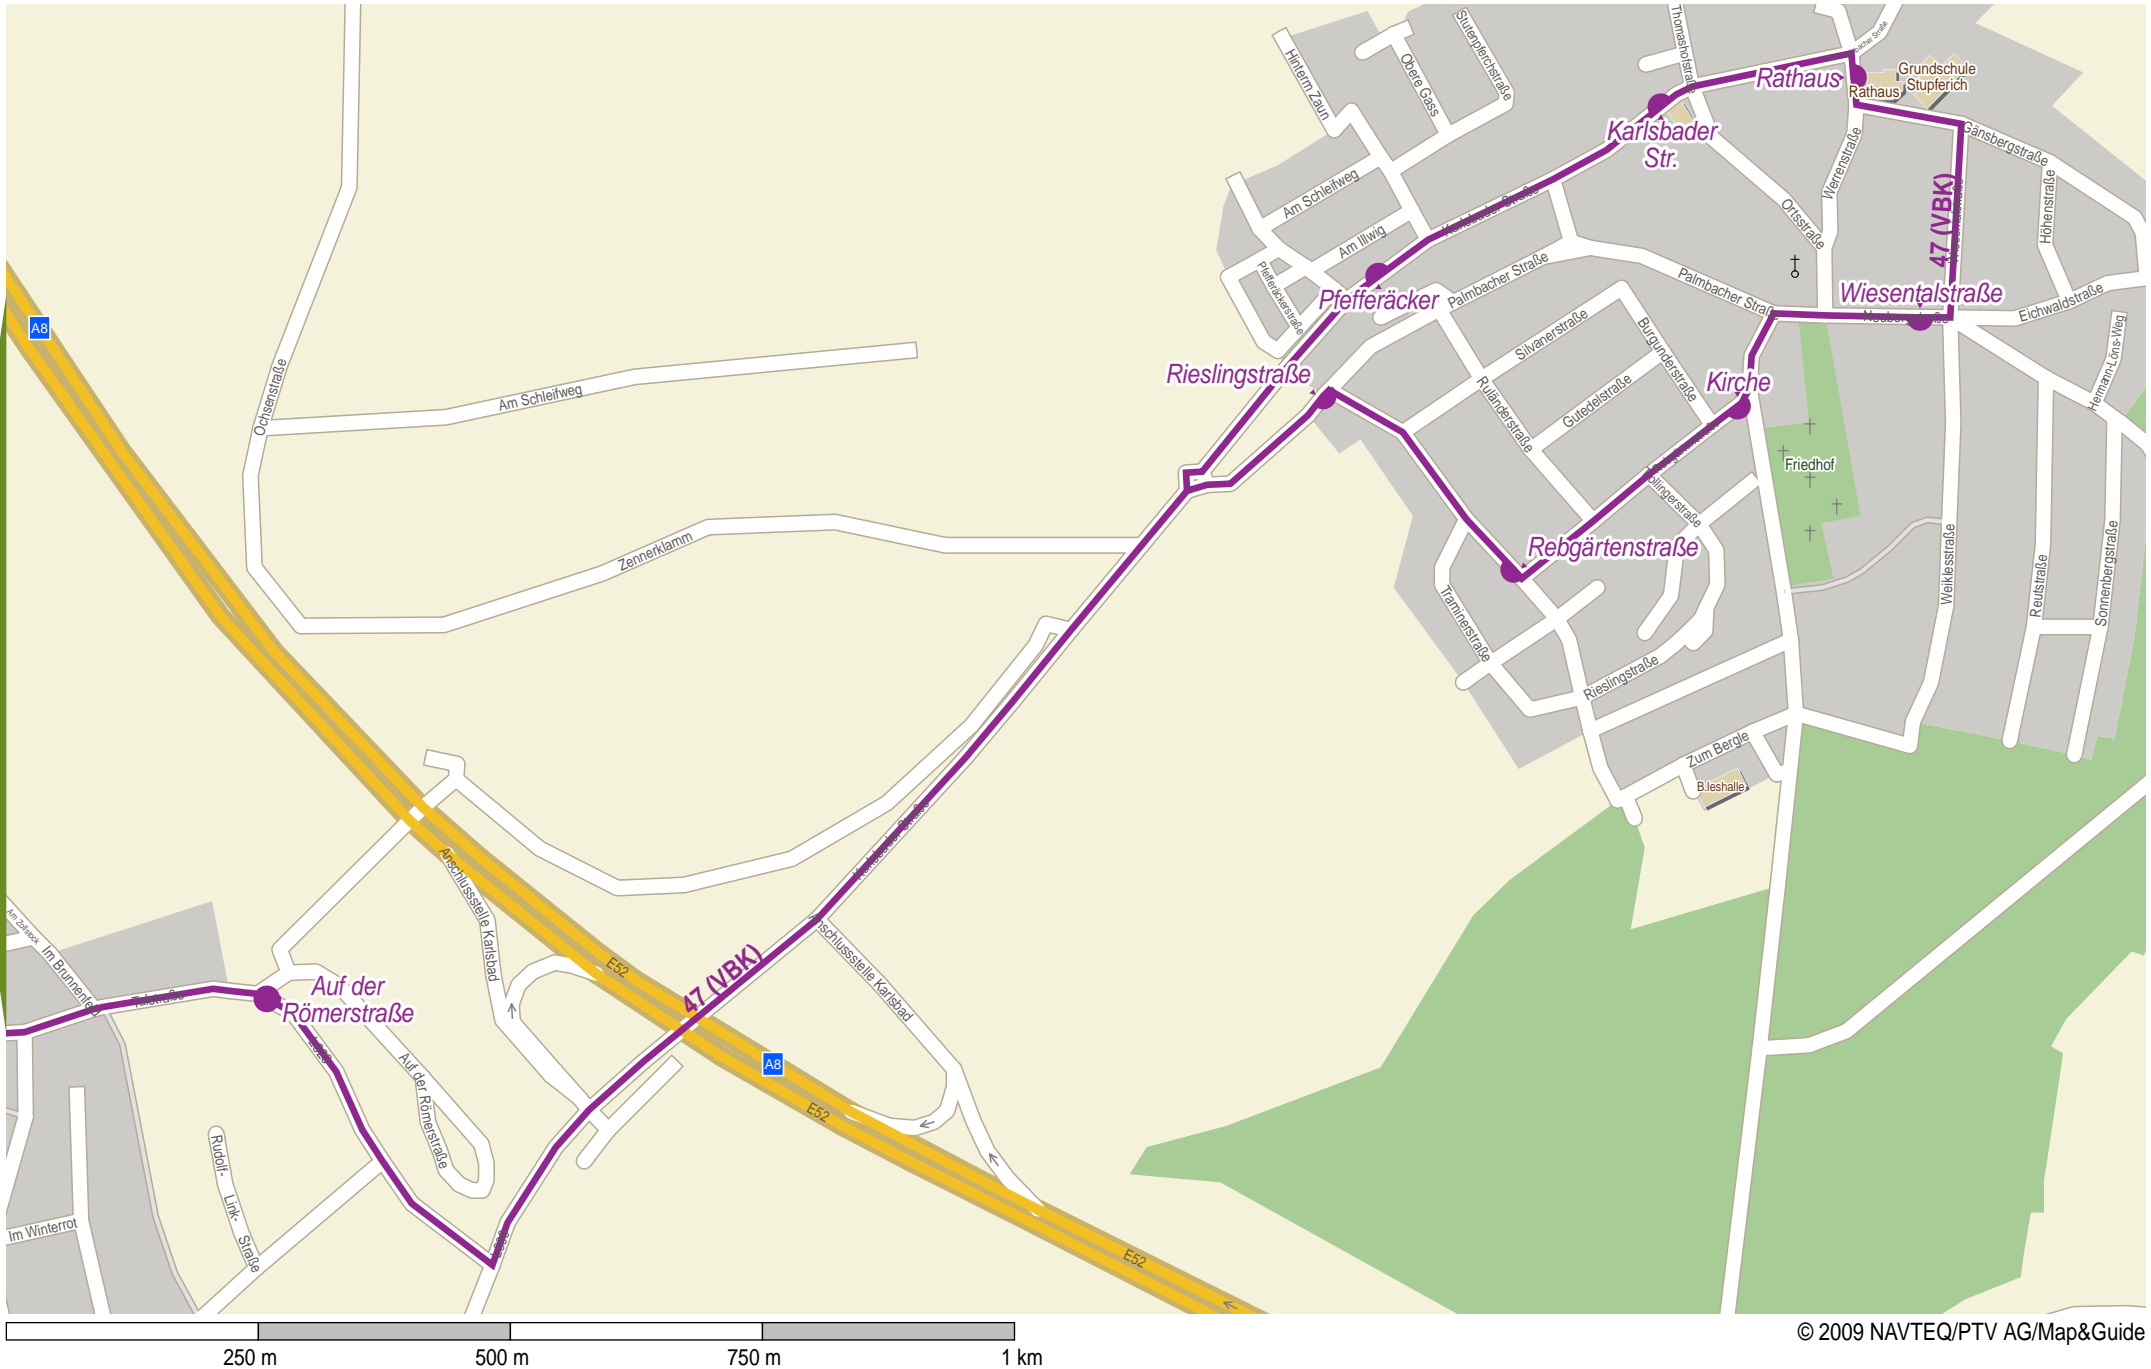

Verlauf der Linie 47 (VBK)

© 2009 NAVTEQ/PTV AG/Map&Guide

Gültig vom 12.12.2010 bis 10.12.2011